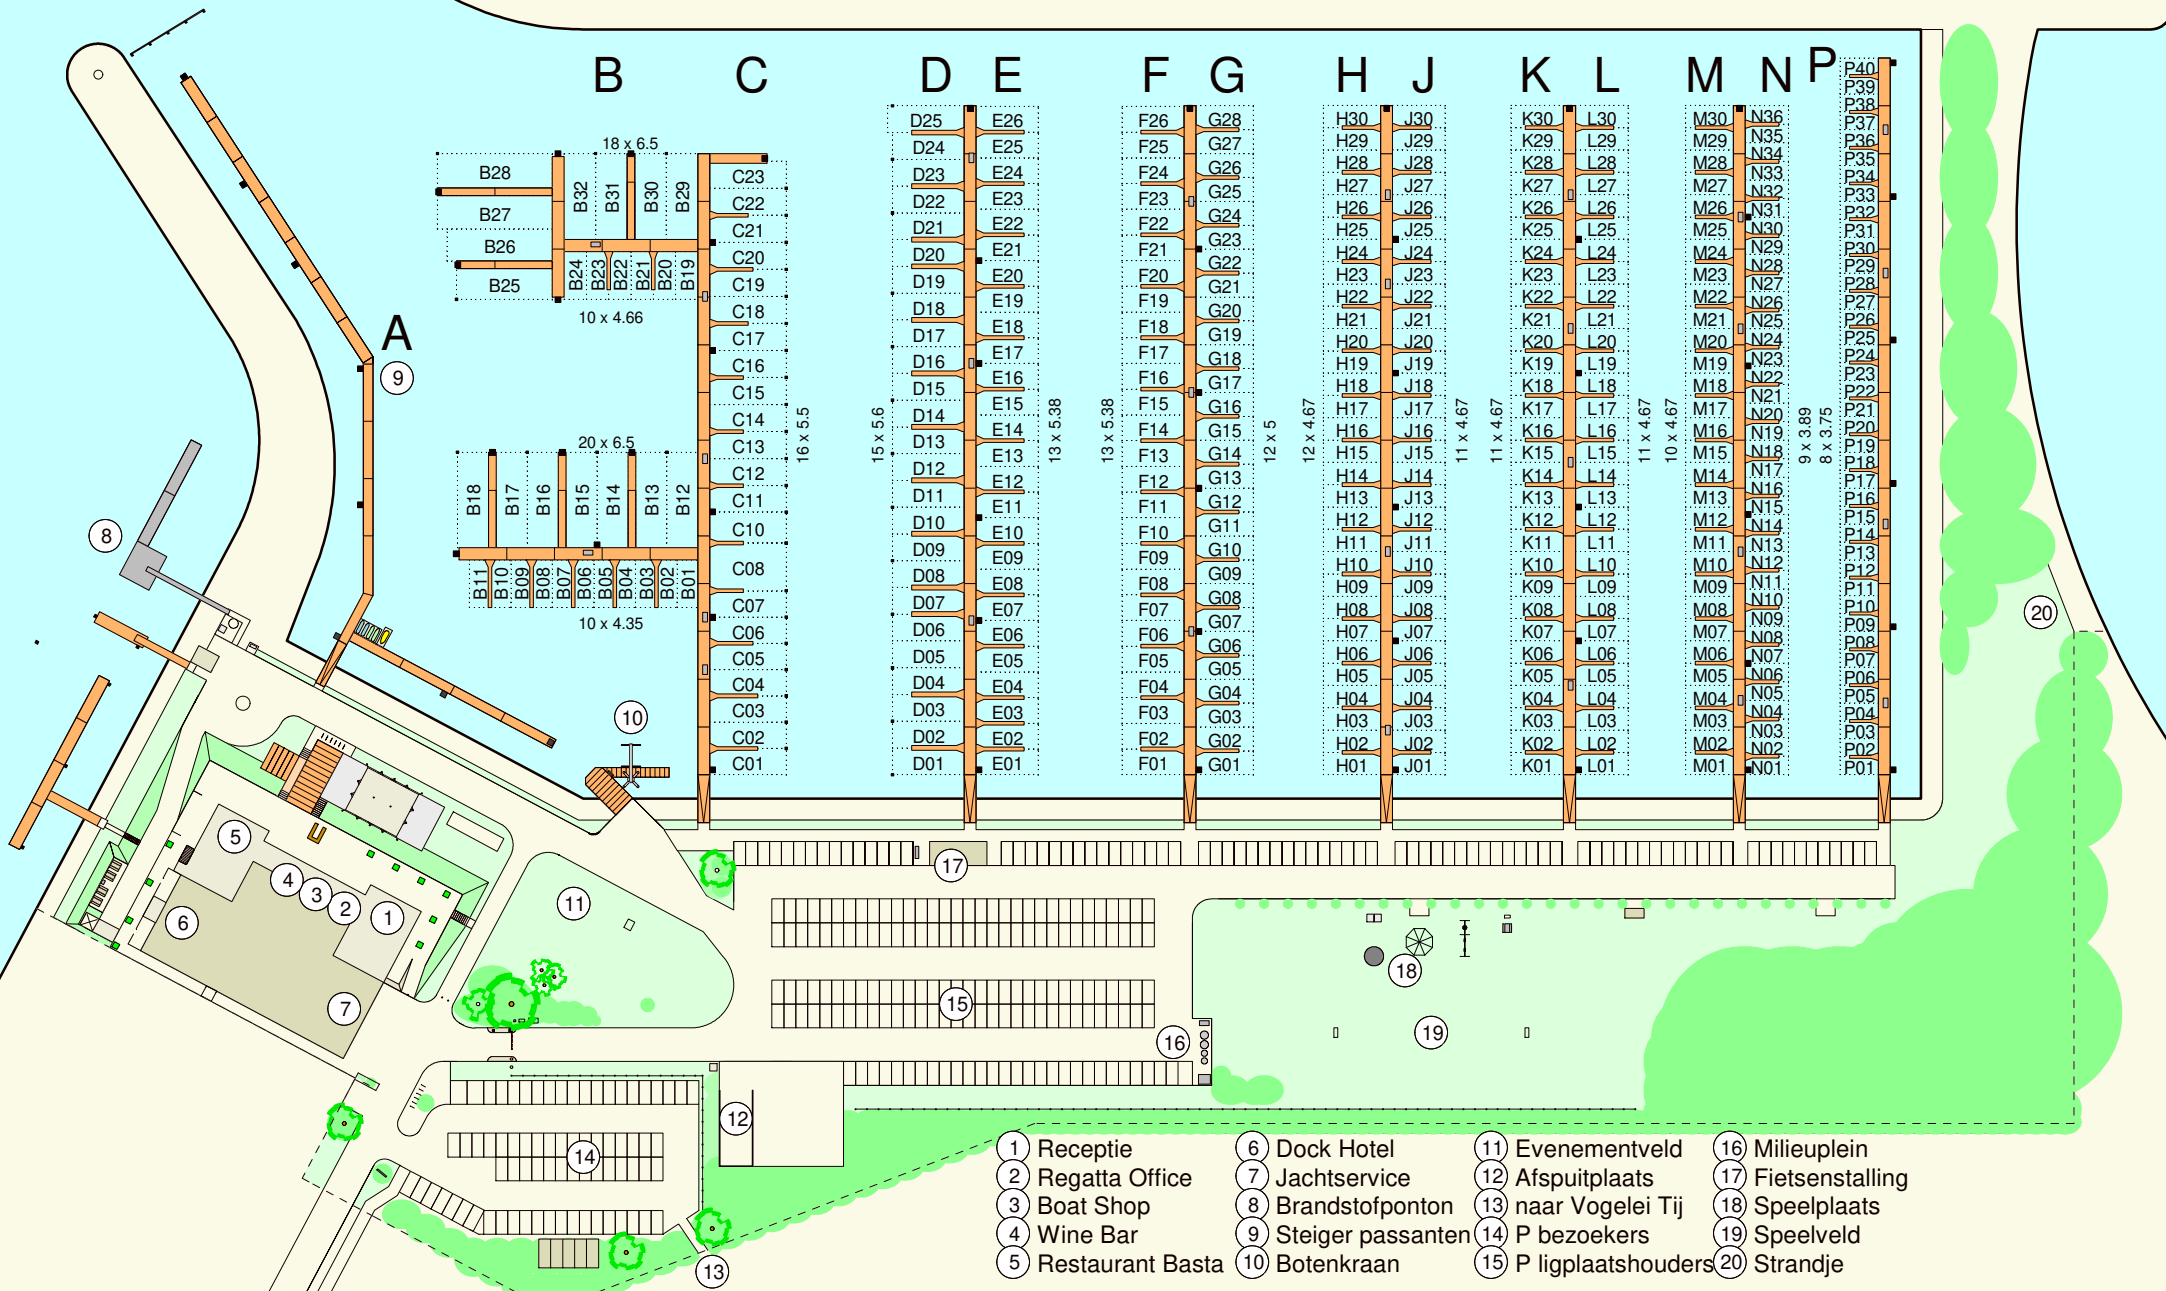

MARINA STELLENDAM

Havenindeling
Wijzigingen voorbehouden

- 1 Receptie
- 2 Regatta Office
- 3 Boat Shop
- 4 Wine Bar
- 5 Restaurant Basta
- 6 Dock Hotel
- 7 Jachtservice
- 8 Brandstofponton
- 9 Steiger passanten
- 10 Botenkraan
- 11 Evenementveld
- 12 Afspuitplaats
- 13 naar Vogelei Tij
- 14 P bezoekers
- 15 P ligplaatshouders
- 16 Milieuplein
- 17 Fietsenstalling
- 18 Speelplaats
- 19 Speelveld
- 20 Strandje