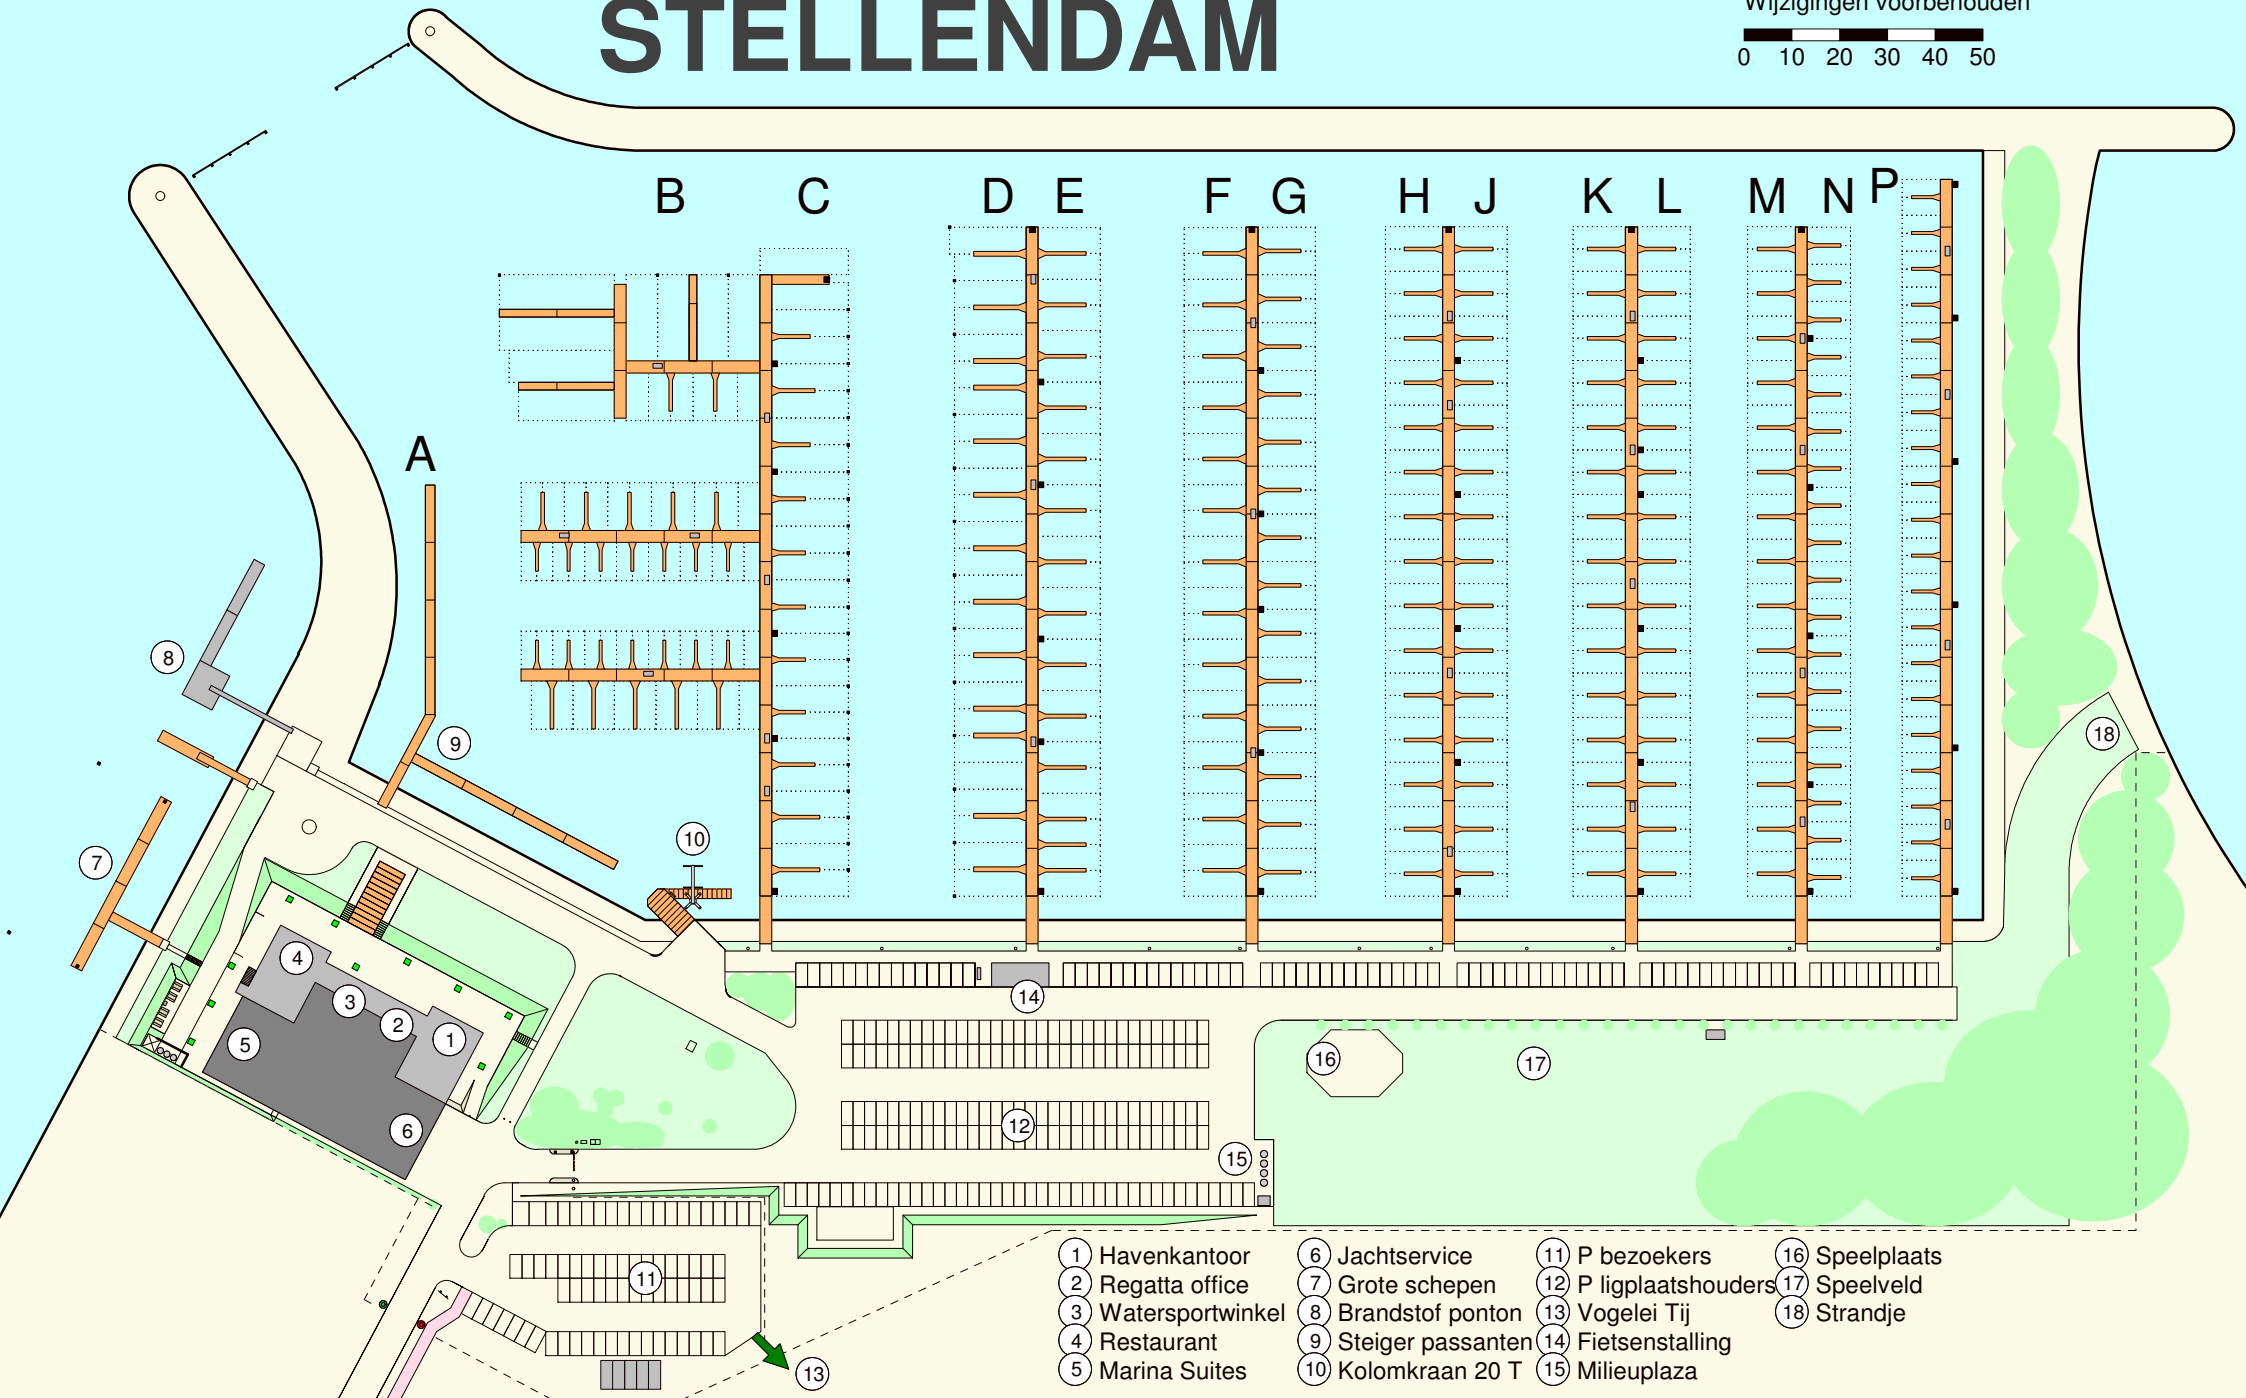

# MARINA STELLENDAM

Havenindeling

20.12.2019

Wijzigingen voorbehouden

0 10 20 30 40 50

- |                    |                     |                      |                   |
|--------------------|---------------------|----------------------|-------------------|
| ① Havenkantoor     | ⑥ Jachtservice      | ⑪ P bezoekers        | ⑬ Vogelrij        |
| ② Regatta office   | ⑦ Grote schepen     | ⑫ P ligplaatshouders | ⑭ Fietsenstalling |
| ③ Watersportwinkel | ⑧ Brandstof ponton  | ⑬ Vogelrij           | ⑮ Milieuplaza     |
| ④ Restaurant       | ⑨ Steiger passanten | ⑭ Fietsenstalling    |                   |
| ⑤ Marina Suites    | ⑩ Kolomkraan 20 T   | ⑮ Milieuplaza        |                   |
|                    |                     | ⑯ Milieuplaza        |                   |